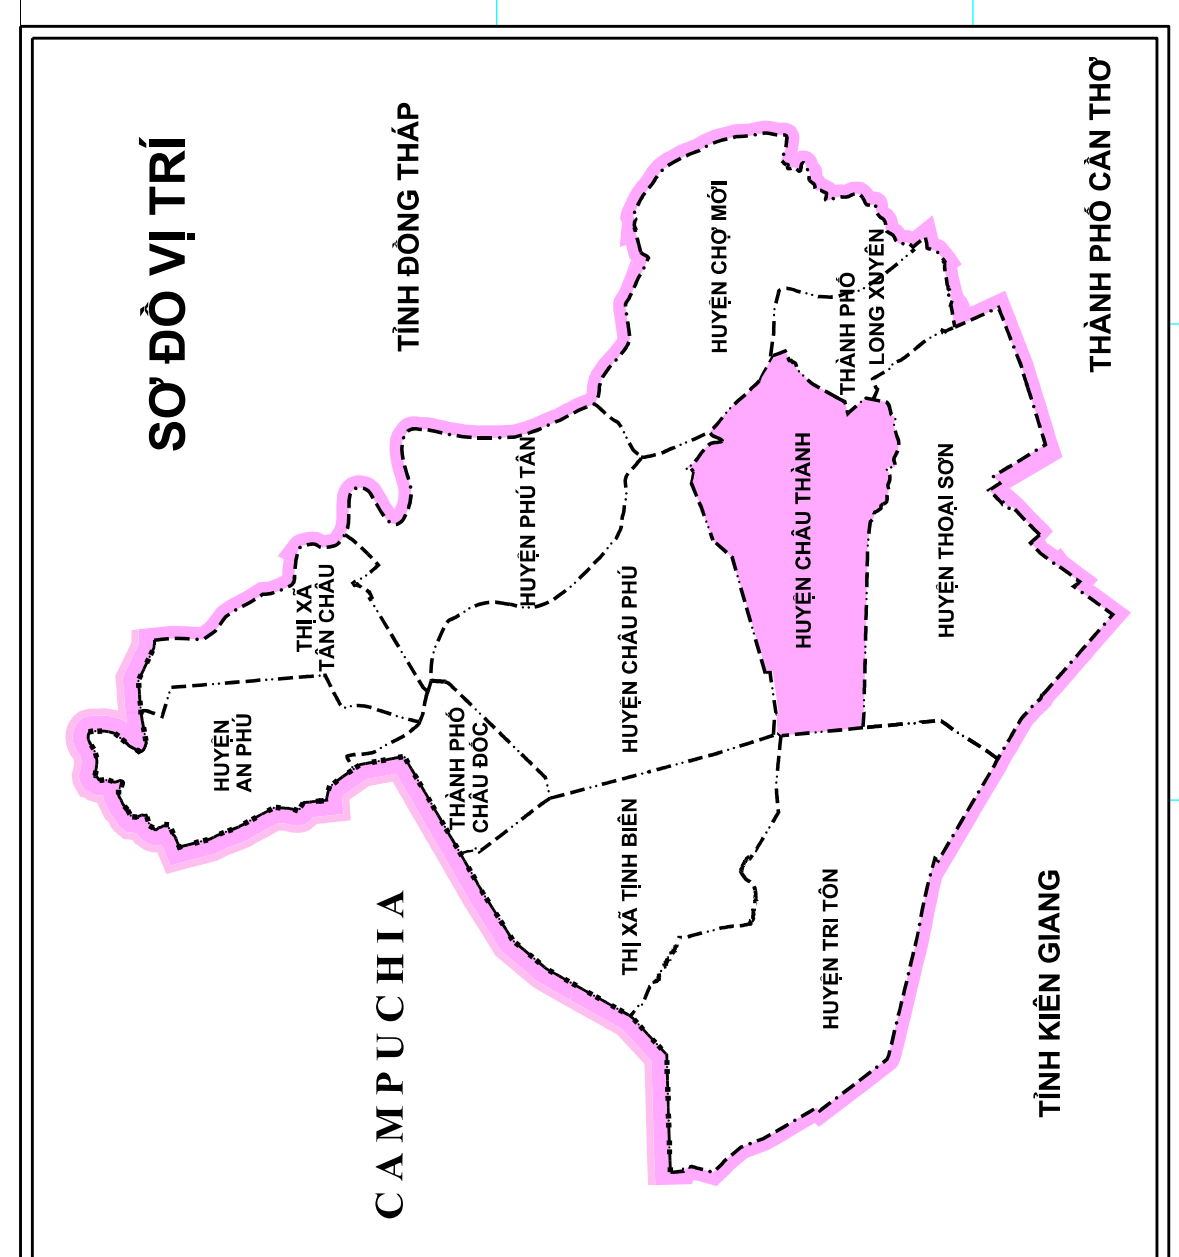

BẢN ĐỒ HIỆN TRẠNG SỬ DỤNG ĐẤT NĂM 2020

HUYỆN CHÂU THÀNH - TỈNH AN GIANG

CHỦ DẪN

Màu sắc	Mô tả
[Red]	Đất trồng lúa nước
[Green]	Đất trồng cây hàng năm khác
[Blue]	Đất trồng cây lâu năm
[Yellow]	Đất trồng rừng
[Purple]	Đất nuôi trồng thủy sản
[Pink]	Đất ở
[Grey]	Đất xây dựng
[Light Blue]	Đất chuyên dùng
[Dark Blue]	Đất mặt nước
[White]	Đất trống