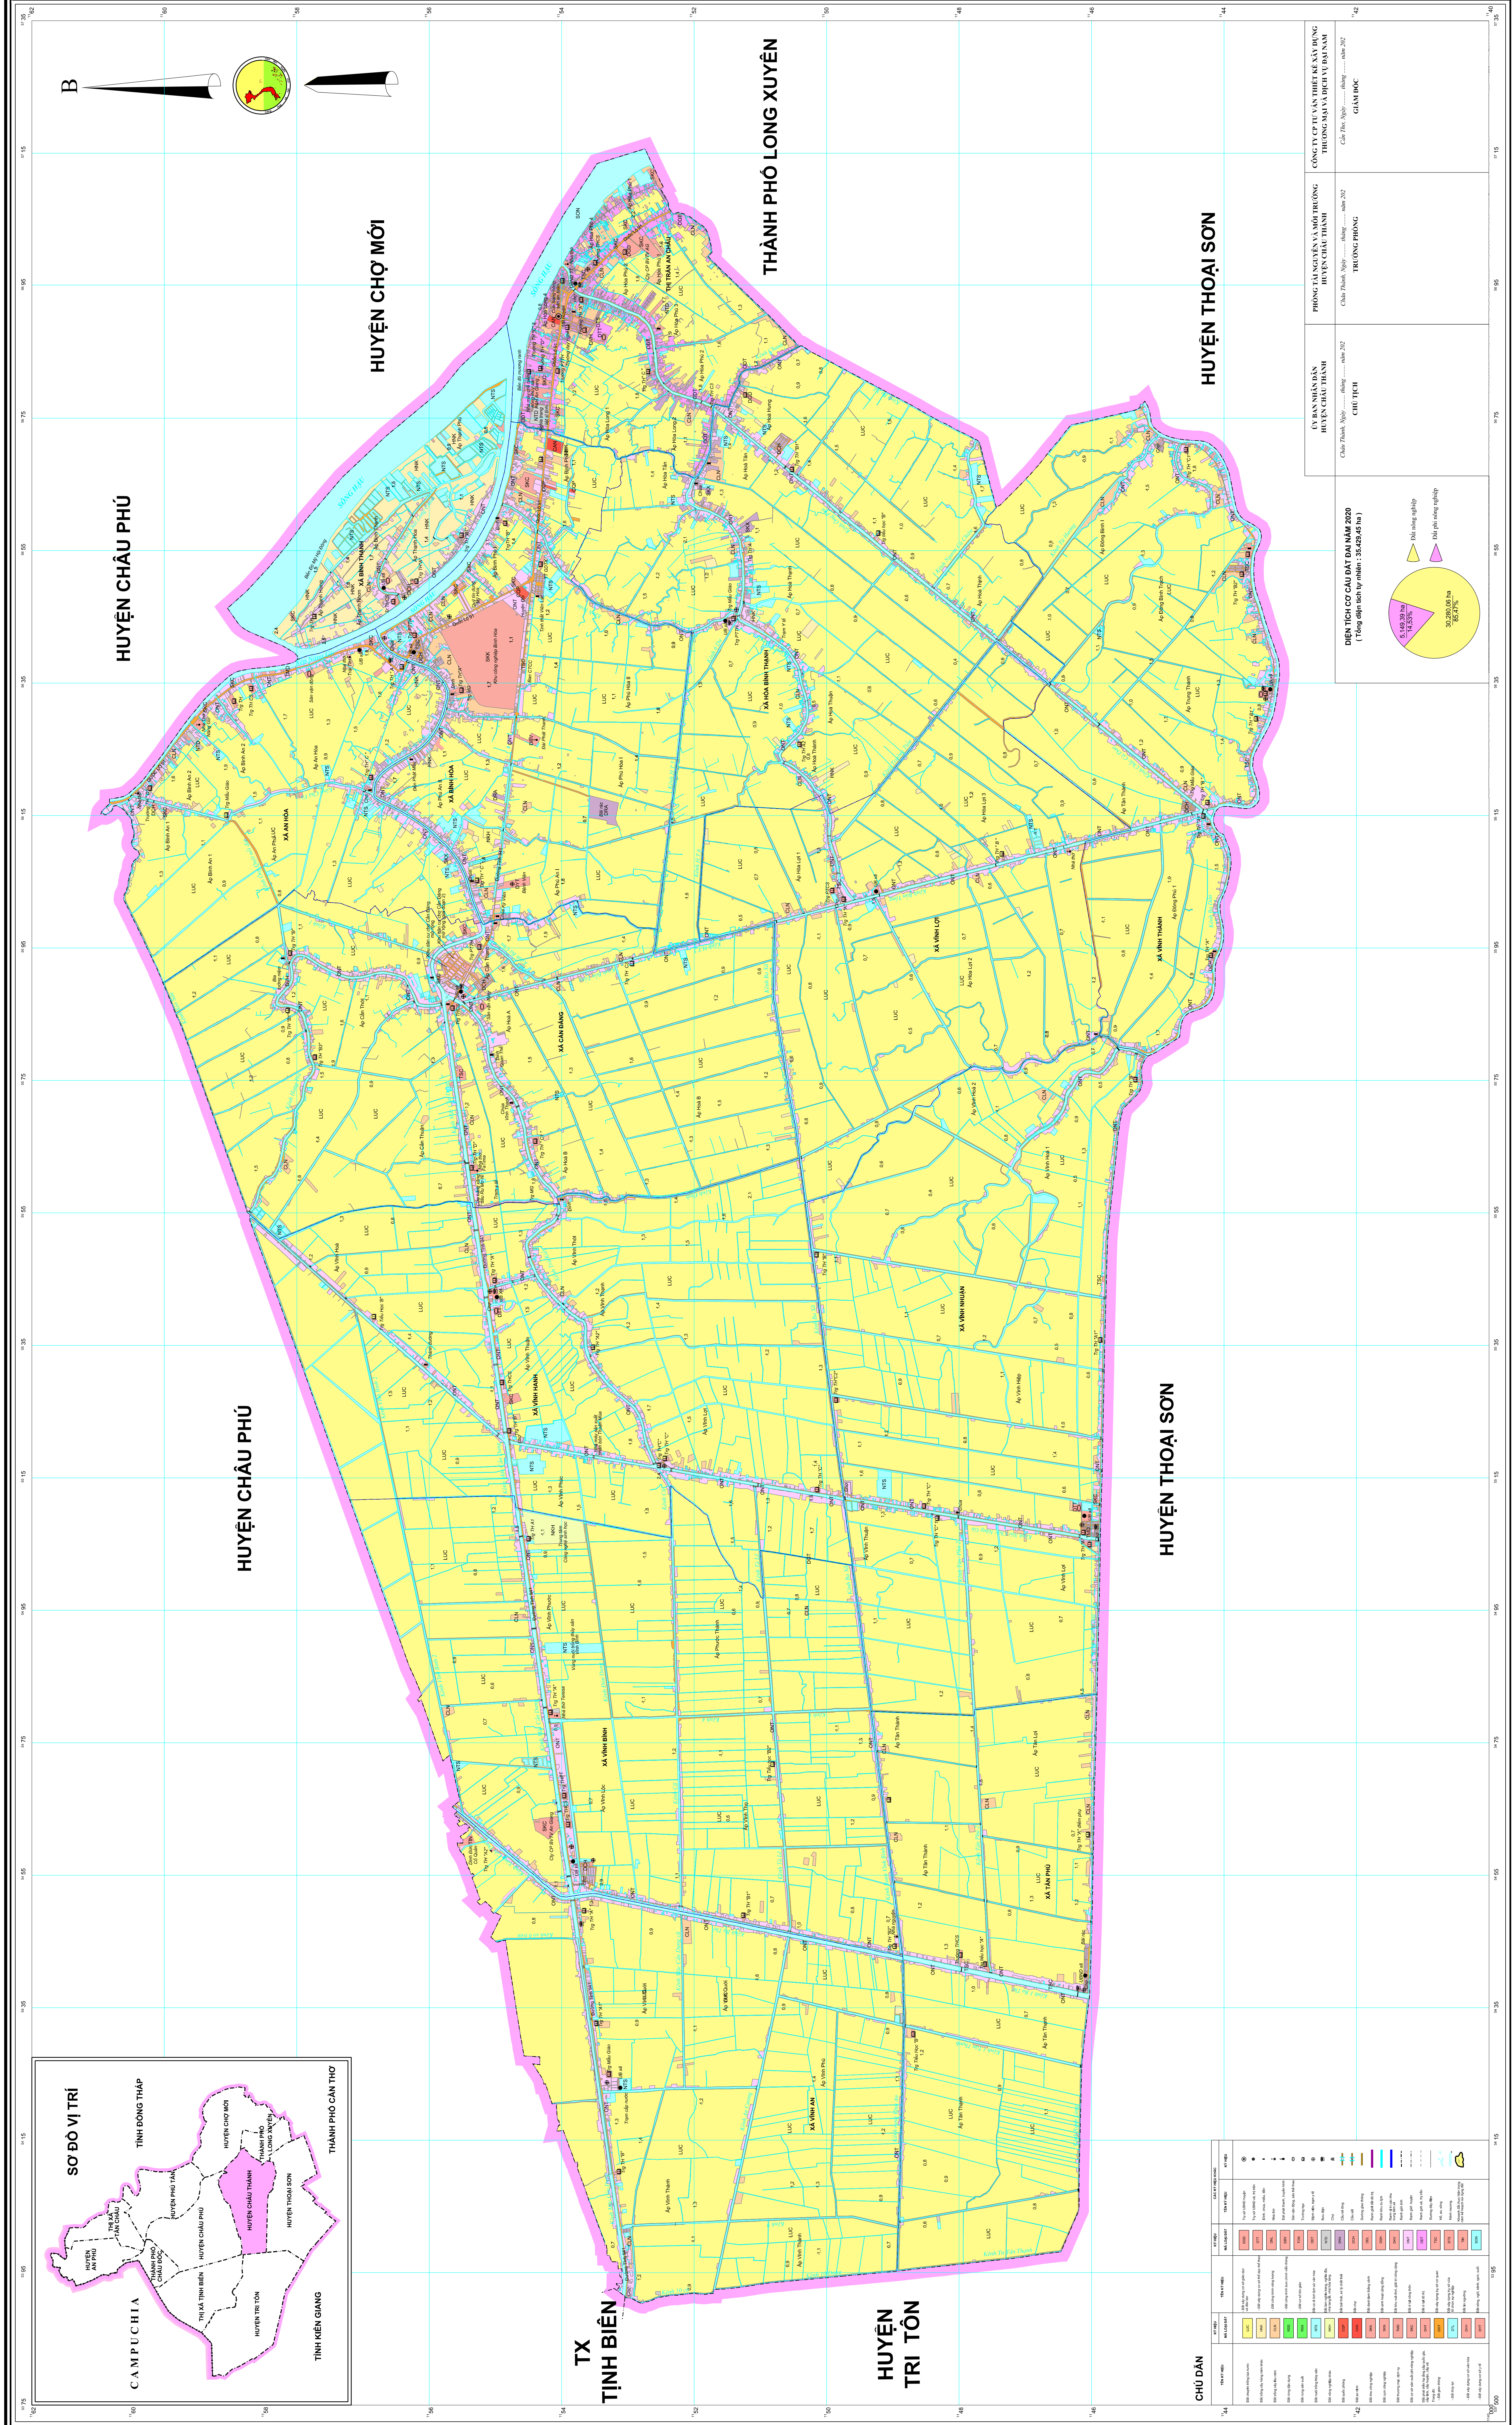

BẢN ĐỒ HIỆN TRẠNG SỬ DỤNG ĐẤT NĂM 2020

HUYỆN CHÂU THÀNH - TỈNH AN GIANG

CHỦ DẪN

Màu sắc	Mô tả
[Red]	Đất trồng lúa nước
[Green]	Đất trồng cây hàng năm khác
[Blue]	Đất trồng cây lâu năm
[Yellow]	Đất trồng rừng
[Purple]	Đất nuôi trồng thủy sản
[Pink]	Đất ở
[Grey]	Đất xây dựng
[Light Blue]	Đất chuyên dùng
[Dark Blue]	Đất mặt nước
[White]	Đất trống